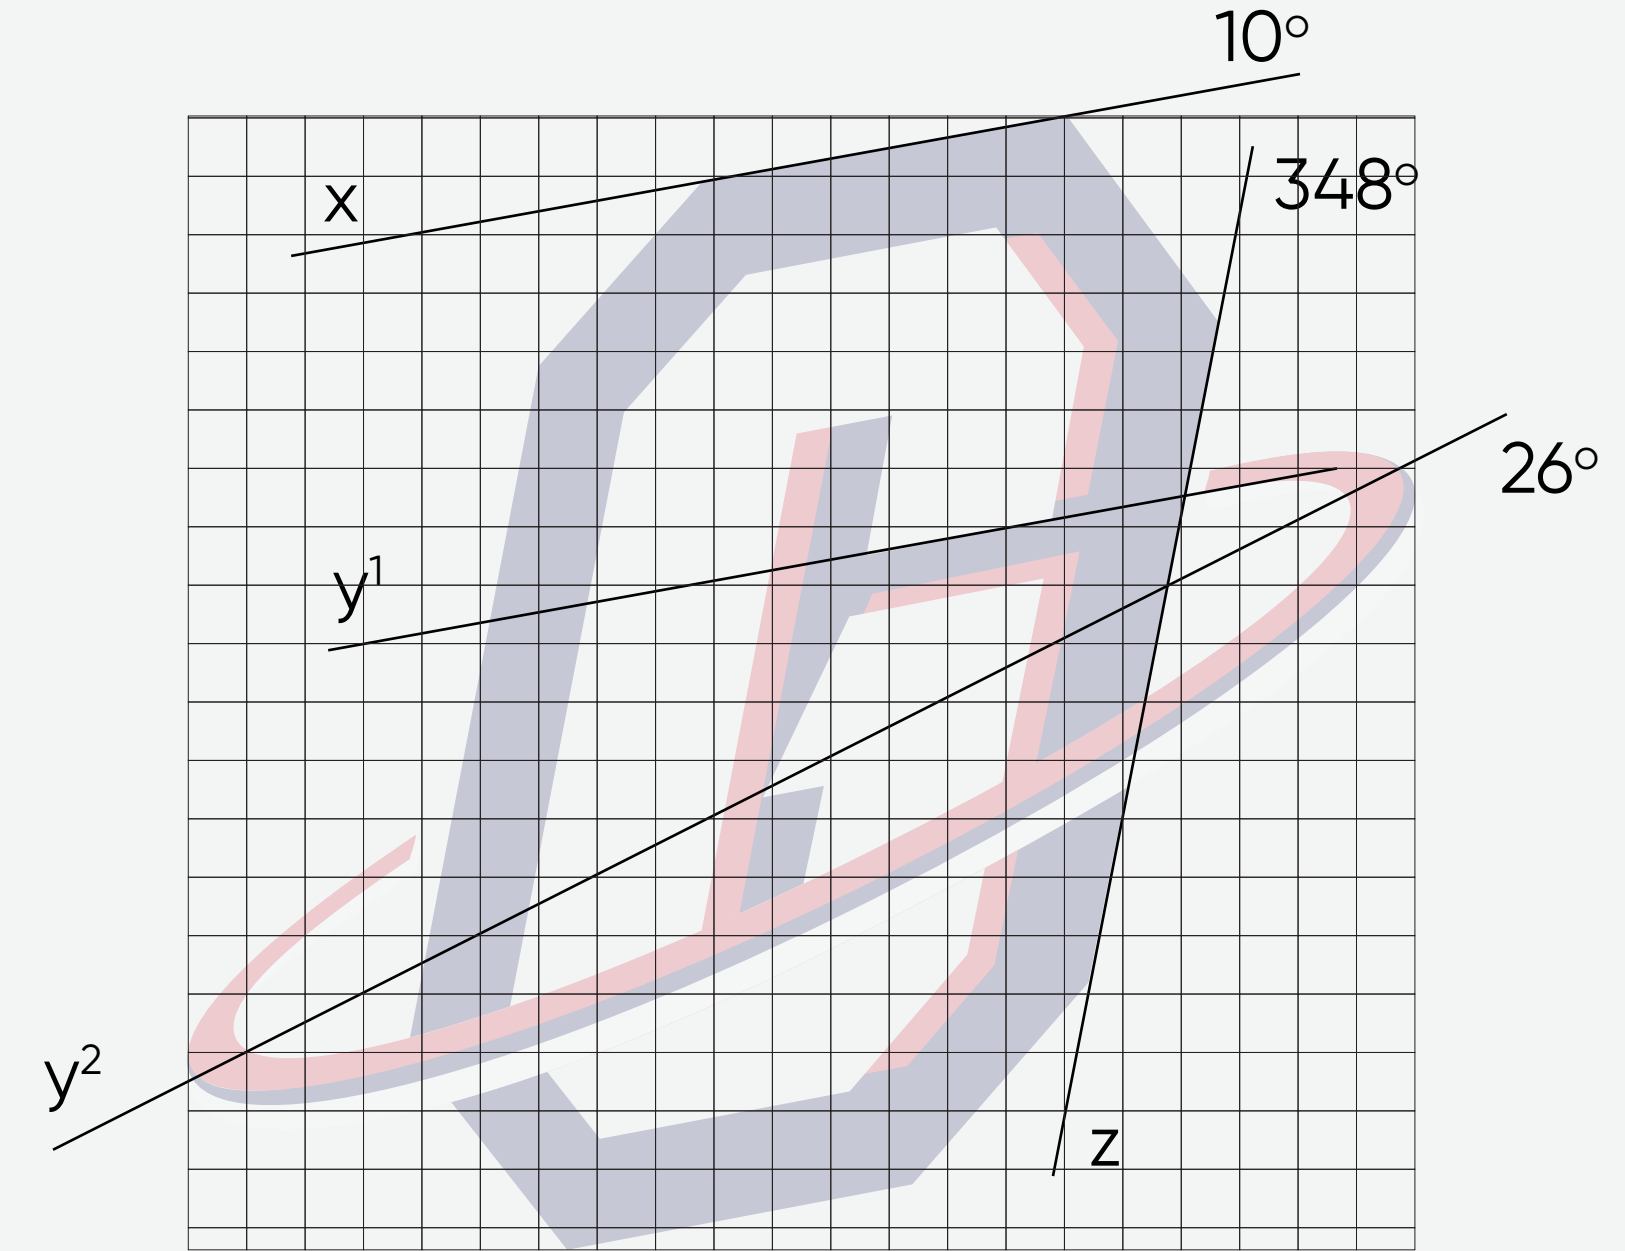

If gold or silver color is specified, it should be applied accordingly.

Preportion

15 cm

16,3 cm

Galakticos ambleminin kendi içindeki oranı ve uzaklıkları ölçülerle belirlenmiş olup üzerinde herhangi bir değişiklik yapılmamalıdır.